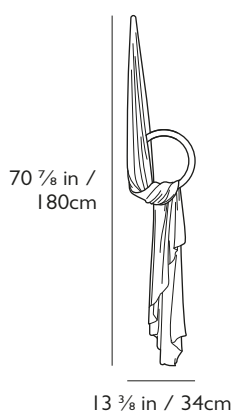

LEE BROOM

REQUIEM

Requiem Globe Light

Requiem Ring Light

Requiem Tube Light

Requiem Sphere Light

Name	Year of Design	
Requiem	2022	
Product Code	110-130V	220-240V
Requiem Globe Light	REQ0110	REQ0010
Requiem Ring Light	REQ0120	REQ0020
Requiem Tube Light	REQ0130	REQ0030
Requiem Sphere Light	REQ0140	REQ0040