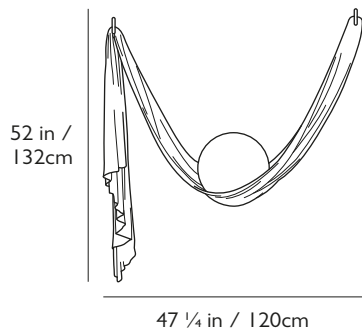

LEE BROOM

REQUIEM

Requiem Globe Light

Requiem Ring Light

Requiem Tube Light

Requiem Sphere Light

Name	Year of Design	
Requiem	2022	
Product Code	110-130V	220-240V
Requiem Globe Light	REQ0110	REQ0010
Requiem Ring Light	REQ0120	REQ0020
Requiem Tube Light	REQ0130	REQ0030
Requiem Sphere Light	REQ0140	REQ0040